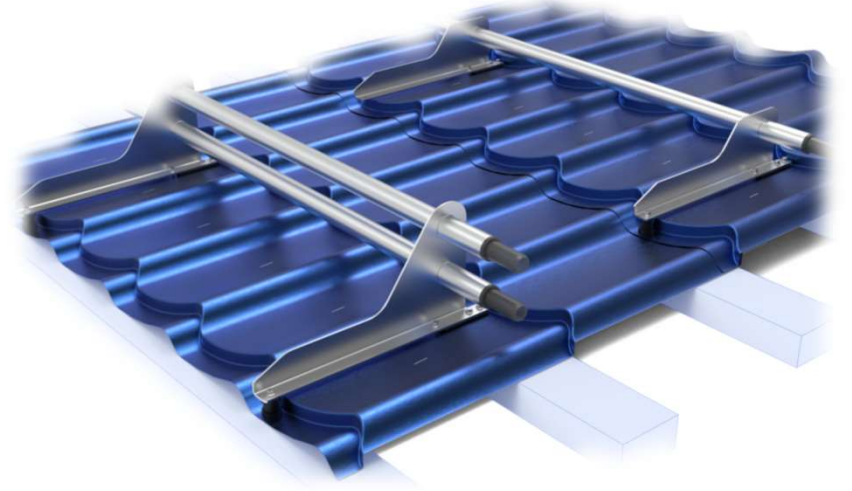

## KN.K-T1 - KENET ÇATI KAR TUTUCU (ÇİFT BORULU)

## KN.K-T2 - KENET ÇATI KAR TUTUCU (TEK BORULU)

## KENET ÇATI KAR TUTUCU BARIYER

- Hızlı ve Pratik montaj
- Alüminyum-Galvaniz çelik- Paslanma 304 kalite tercih imkanı
- İstenildiğinde çatı rengine göre Ral kodları ile boyama imkanı
- Clips bağlantı parçaları M12 vida ile çatı üzerine delmeden montaj imkanı
- Uzman Mühendislerimiz Bölge koşullarına ve çatı en boy uzunlukları göre statik hesapları yapma desteği.

## SV.K-T1 - SANDVIÇ ÇATI KAR TUTUCU (ÇİFT BORULU)

Q32 BORU