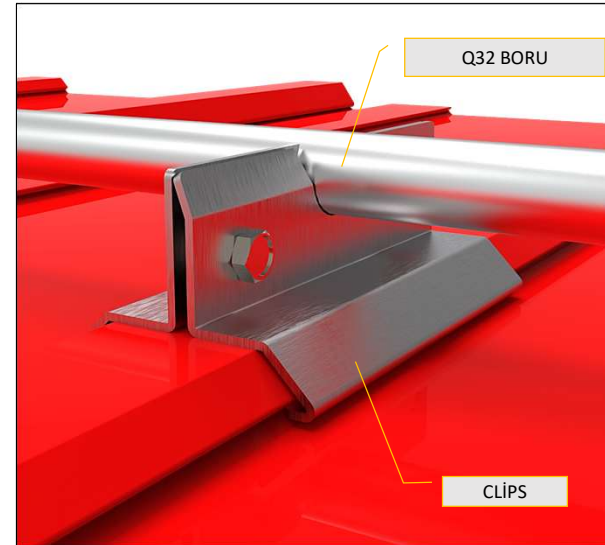

SL.K-T1 - METAL KREMİT ÇATI KAR TUTUCU (ÇİFT BORULU)

SL.K-T2 - METAL KREMİT ÇATI KAR TUTUCU (TEK BORULU)

SOLAR PANEL ÇATI KAT TUTUCU BARIYER

- Hızlı ve Pratik montaj
- Alüminyum-Galvaniz çelik- Paslanma 304 kalite tercih imkanı
- İstenildiğinde çatı rengine göre Ral kodları ile boyama imkanı
- Uzman Mühendislerimiz Bölge koşullarına ve çatı en boy uzunlukları göre statik hesapları yapma desteği.
- Panel tipine göre tasarım
- **Ürünlerimiz 5 yıl garantilidir.**