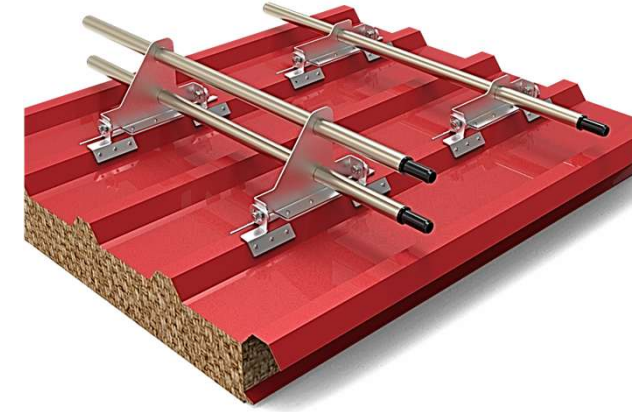

## KN.K-T1 - KENET ÇATI KAR TUTUCU (ÇİFT BORULU)

## SV.K-T1 - SANDVIÇ ÇATI KAR TUTUCU (ÇİFT BORULU)

Q32 BORU

## SV.K-T2 - SANDVIÇ ÇATI KAR TUTUCU (TEK BORULU)

## SANDVIÇ ÇATI KAT TUTUCU BARIYER

- Hızlı ve Pratik montaj
- Alüminyum-Galvaniz çelik- Paslanma 304 kalite tercih imkanı
- İstenildiğinde çatı rengine göre Ral kodları ile boyama imkanı
- Patentli Clips ile Tüm çatı hadve tiplerine uyumlu ayarlı bağlantısı
- Uzman Mühendislerimiz Bölge koşullarına ve çatı en boy uzunlukları göre statik hesapları yapma desteği.
- Vidalama noktalarında EPD s bant ile tam sızdırmazlık
- **Ürünlerimiz 5 yıl garantilidir.**