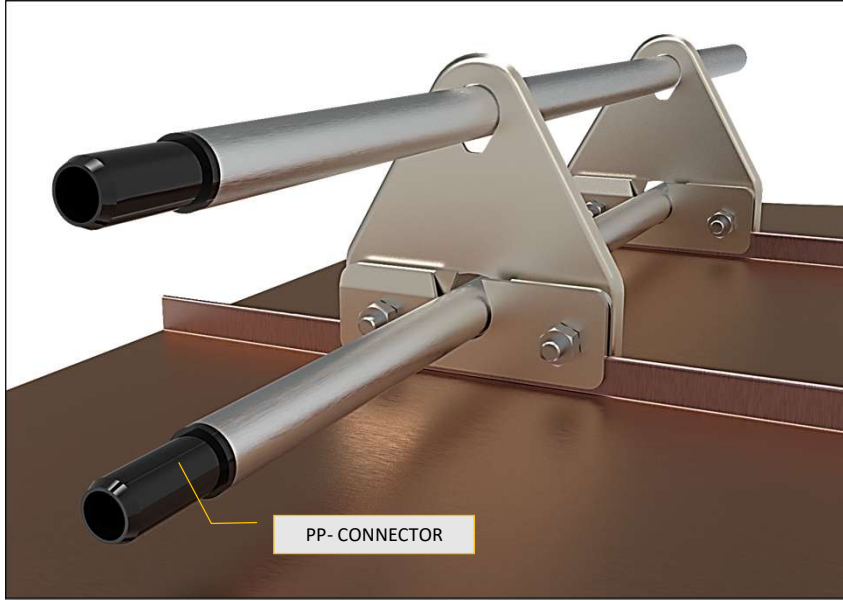

## KN.K-T1 - KENET ÇATI KAR TUTUCU (ÇİFT BORULU)

## KN.K-T2 - KENET ÇATI KAR TUTUCU (TEK BORULU)

## KENET ÇATI KAR TUTUCU BARIYER

- Hızlı ve Pratik montaj
- Alüminyum-Galvaniz çelik- Paslanma 304 kalite tercih imkanı
- İstenildiğinde çatı rengine göre Ral kodları ile boyama imkanı
- Clips bağlantı parçaları M12 vida ile çatı üzerine delmeden montaj imkanı
- Uzman Mühendislerimiz Bölge koşullarına ve çatı en boy uzunlukları göre statik hesapları yapma desteği.

## SV.K-T1 - SANDVIÇ ÇATI KAR TUTUCU (ÇİFT BORULU)

Q32 BORU