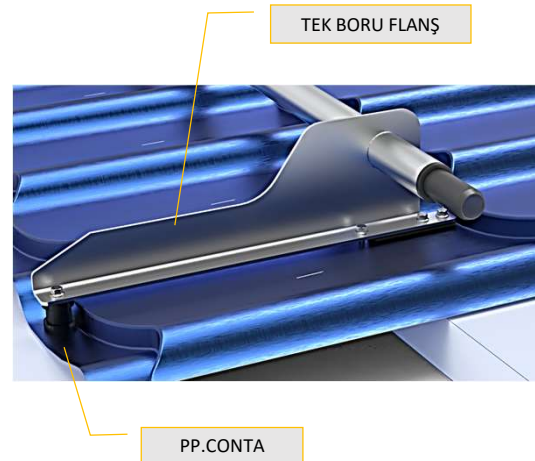

TEK BORU FLANŞ

PP.CONTA