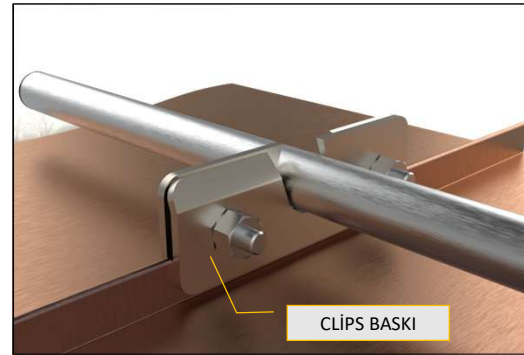

## KN.K-T1 - KENET ÇATI KAR TUTUCU (ÇİFT BORULU)

## KENET ÇATI KAR TUTUCU BARIYER

- Hızlı ve Pratik montaj
- Alüminyum-Galvaniz çelik- Paslanma 304 kalite tercih imkanı
- İstenildiğinde çatı rengine göre Ral kodları ile boyama imkanı
- Clips bağlantı parçaları M12 vida ile çatı üzerine delmeden montaj imkanı
- Uzman Mühendislerimiz Bölge koşullarına ve çatı en boy uzunlukları göre statik hesapları yapma desteği.