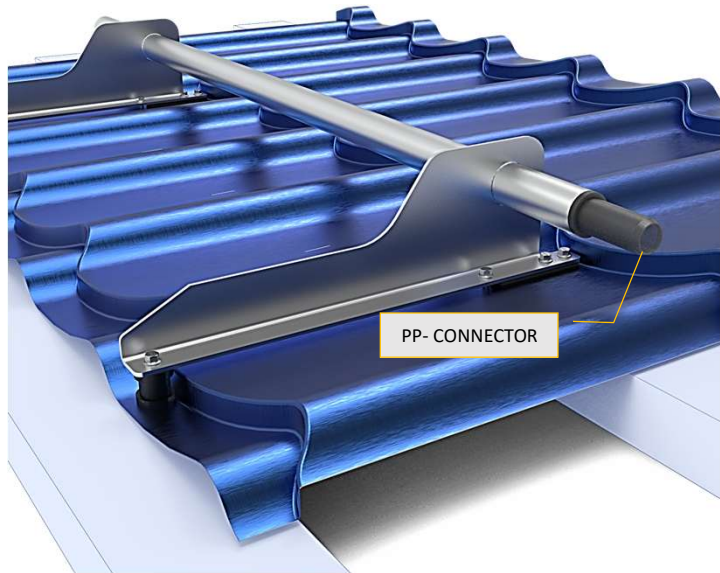

MK.K-T2 - METAL KREMİT ÇATI KAR TUTUCU (TEK BORULU)

PP- CONNECTOR