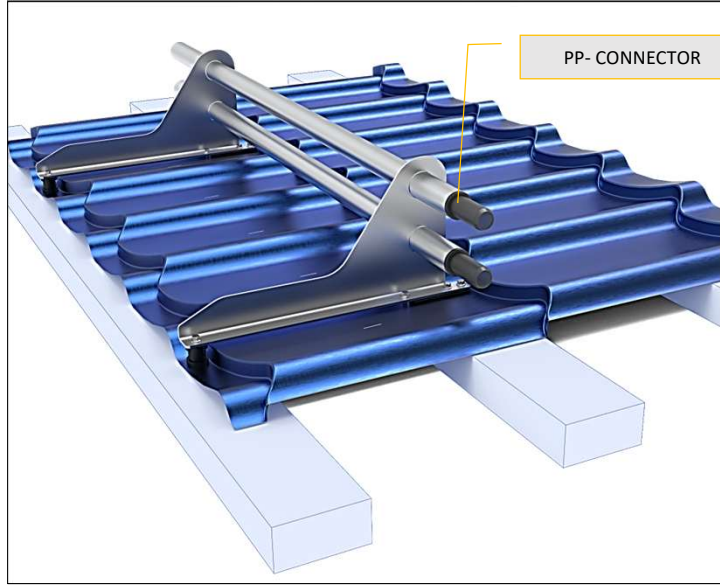

MK.K-T1 - METAL KREMİT ÇATI KAR TUTUCU (ÇİFT BORULU)

PP- CONNECTOR