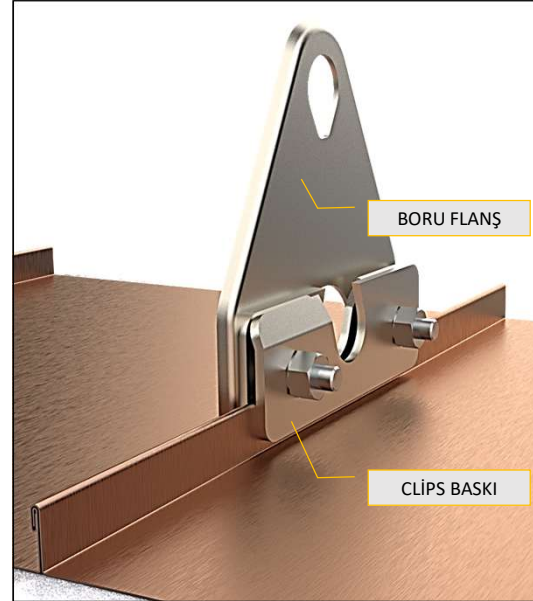

## KN.K-T1 - KENET ÇATI KAR TUTUCU (ÇİFT BORULU)

## KENET ÇATI KAR TUTUCU BARIYER

- Hızlı ve Pratik montaj
- Alüminyum-Galvaniz çelik- Paslanma 304 kalite tercih imkanı
- İstenildiğinde çatı rengine göre Ral kodları ile boyama imkanı
- Clips bağlantı parçaları M12 vida ile çatı üzerine delmeden montaj imkanı
- Uzman Mühendislerimiz Bölge koşullarına ve çatı en boy uzunlukları göre statik hesapları yapma desteği.

## SV.K-T1 - SANDVIÇ ÇATI KAR TUTUCU (ÇİFT BORULU)

Q32 BORU