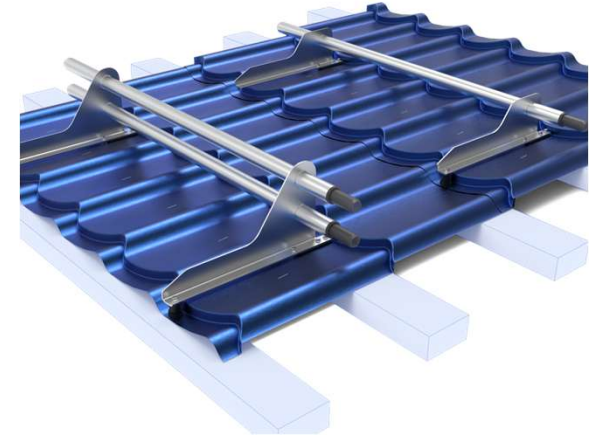

METAL KREMİT ÇATI KAT TUTUCU BARIYER

- Hızlı ve Pratik montaj
- Alüminyum-Galvaniz çelik- Paslanma 304 kalite tercih imkanı
- İstenildiğinde çatı rengine göre Ral kodları ile boyama imkanı
- Uzman Mühendislerimiz Bölge koşullarına ve çatı en boy uzunlukları göre statik hesapları yapma desteği.
- Vidalama noktalarında EPD s bant ile tam sızdırmazlık
- **Ürünlerimiz 5 yıl garantilidir.**