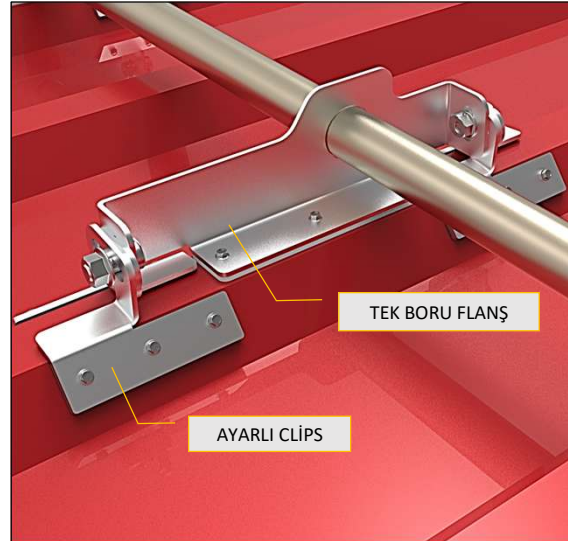

SV.K-T2 - SANDVIÇ ÇATI KAR TUTUCU (TEK BORULU)