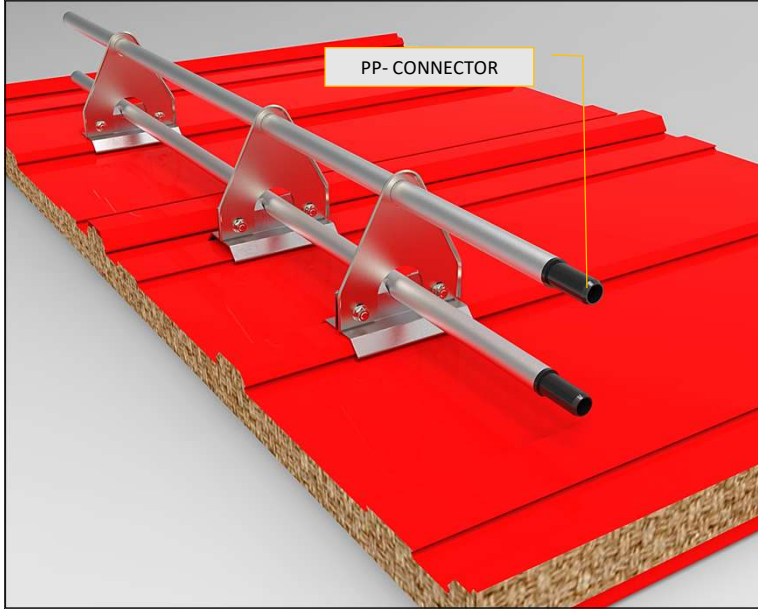

SL.K-T1 - METAL KREMİT ÇATI KAR TUTUCU (ÇİFT BORULU)

SL.K-T2 - METAL KREMİT ÇATI KAR TUTUCU (TEK BORULU)