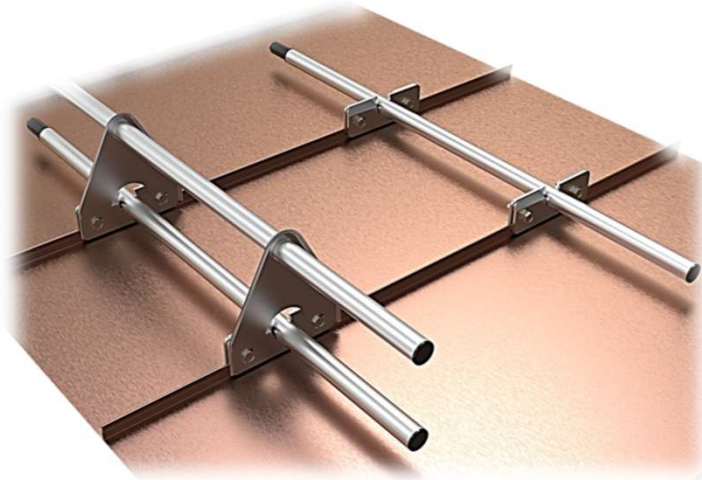

## KN.K-T1 - KENET ÇATI KAR TUTUCU (ÇİFT BORULU)

## KN.K-T2 - KENET ÇATI KAR TUTUCU (TEK BORULU)

## KENET ÇATI KAR TUTUCU BARIYER

- Hızlı ve Pratik montaj
- Alüminyum-Galvaniz çelik- Paslanma 304 kalite tercih imkanı
- İstenildiğinde çatı rengine göre Ral kodları ile boyama imkanı
- Clips bağlantı parçaları M12 vida ile çatı üzerine delmeden montaj imkanı
- Uzman Mühendislerimiz Bölge koşullarına ve çatı en boy uzunlukları göre statik hesapları yapma desteği.

## SV.K-T1 - SANDVIÇ ÇATI KAR TUTUCU (ÇİFT BORULU)

Q32 BORU