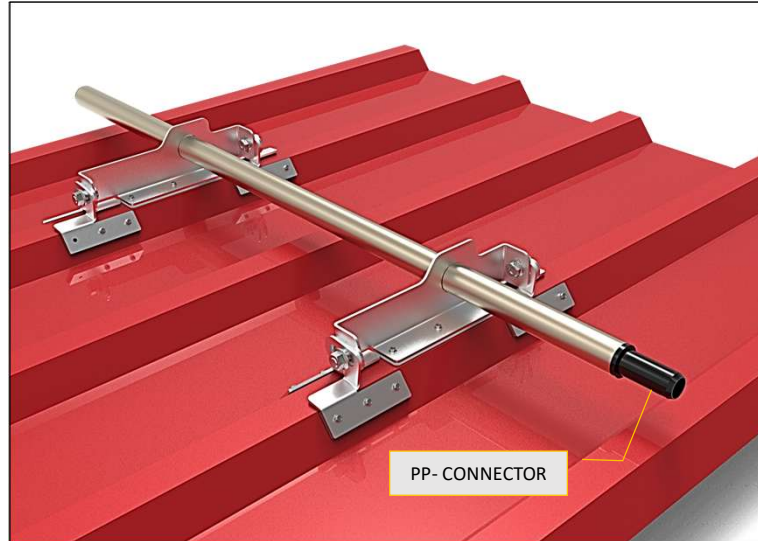

SV.K-T2 - SANDVIÇ ÇATI KAR TUTUCU (TEK BORULU)