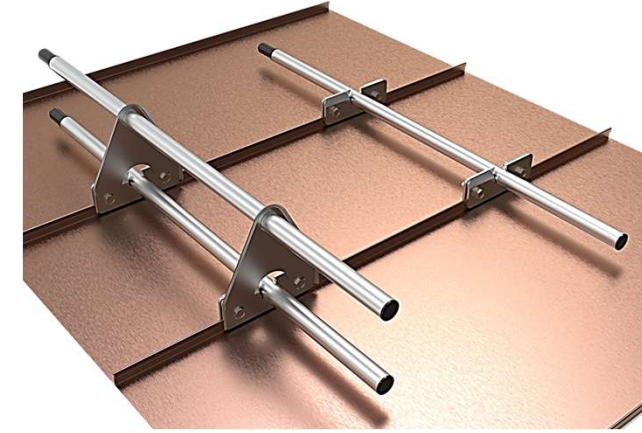

## KN.K-T1 - KENET ÇATI KAR TUTUCU (ÇİFT BORULU)

## KN.K-T2 - KENET ÇATI KAR TUTUCU (TEK BORULU)

## KENET ÇATI KAR TUTUCU BARIYER

- Hızlı ve Pratik montaj
- Alüminyum-Galvaniz çelik- Paslanma 304 kalite tercih imkanı
- İstenildiğinde çatı rengine göre Ral kodları ile boyama imkanı
- Clips bağlantı parçaları M12 vida ile çatı üzerine delmeden montaj imkanı
- Uzman Mühendislerimiz Bölge koşullarına ve çatı en boy uzunlukları göre statik hesapları yapma desteği.

## SV.K-T1 - SANDVIÇ ÇATI KAR TUTUCU (ÇİFT BORULU)

Q32 BORU