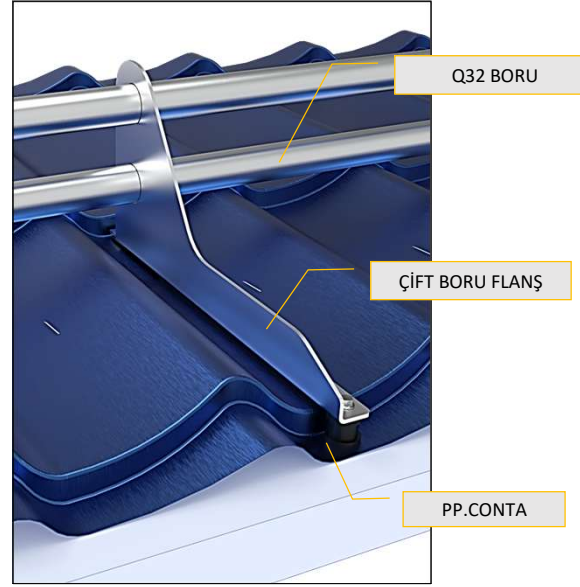

Q32 BORU

ÇİFT BORU FLANŞ

PP.CONTA