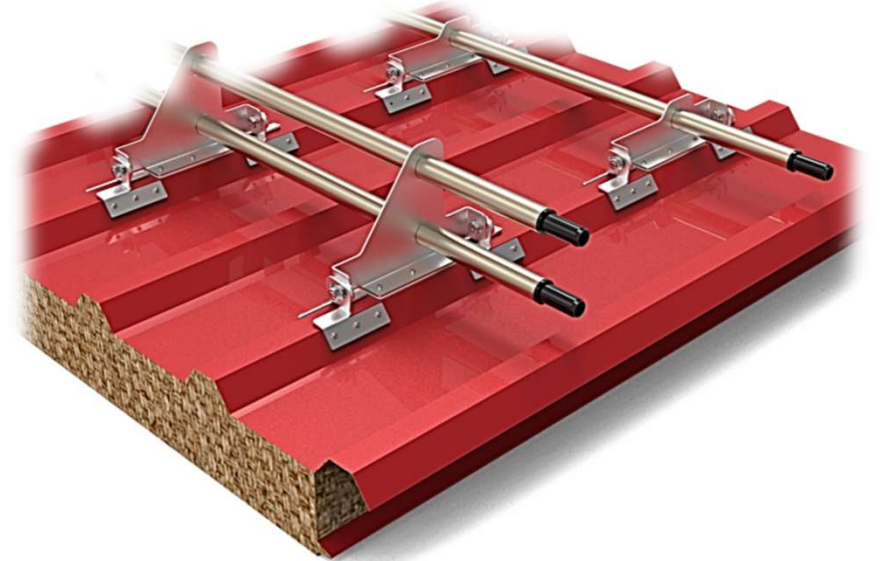

## KN.K-T1 - KENET ÇATI KAR TUTUCU (ÇİFT BORULU)

## KN.K-T2 - KENET ÇATI KAR TUTUCU (TEK BORULU)

## KENET ÇATI KAR TUTUCU BARIYER

- Hızlı ve Pratik montaj
- Alüminyum-Galvaniz çelik- Paslanma 304 kalite tercih imkanı
- İstenildiğinde çatı rengine göre Ral kodları ile boyama imkanı
- Clips bağlantı parçaları M12 vida ile çatı üzerine delmeden montaj imkanı
- Uzman Mühendislerimiz Bölge koşullarına ve çatı en boy uzunlukları göre statik hesapları yapma desteği.

## SV.K-T1 - SANDVIÇ ÇATI KAR TUTUCU (ÇİFT BORULU)

Q32 BORU