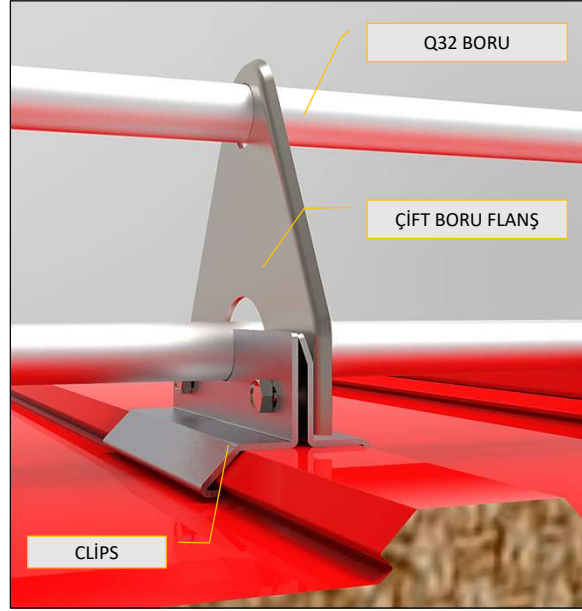

SL.K-T1 - METAL KREMİT ÇATI KAR TUTUCU (ÇİFT BORULU)

SL.K-T2 - METAL KREMİT ÇATI KAR TUTUCU (TEK BORULU)