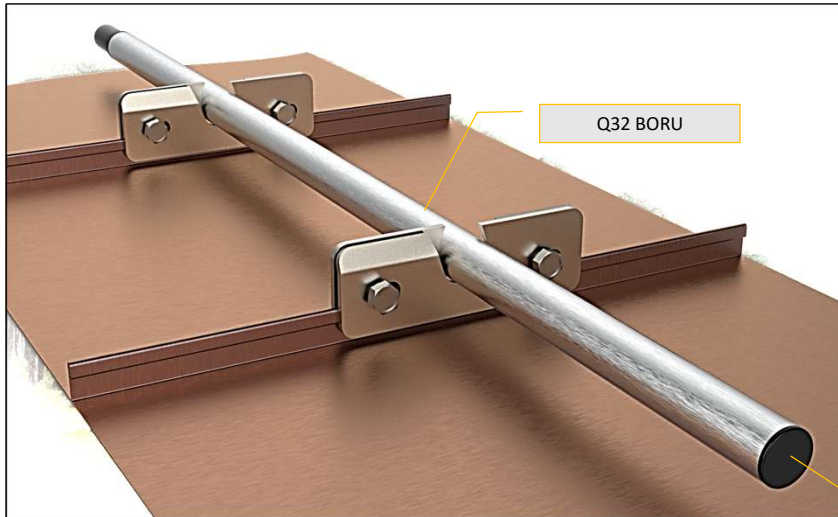

## KN.K-T1 - KENET ÇATI KAR TUTUCU (ÇİFT BORULU)

## KENET ÇATI KAR TUTUCU BARIYER

- Hızlı ve Pratik montaj
- Alüminyum-Galvaniz çelik- Paslanma 304 kalite tercih imkanı
- İstenildiğinde çatı rengine göre Ral kodları ile boyama imkanı
- Clips bağlantı parçaları M12 vida ile çatı üzerine delmeden montaj imkanı
- Uzman Mühendislerimiz Bölge koşullarına ve çatı en boy uzunlukları göre statik hesapları yapma desteği.

## SV.K-T1 - SANDVIÇ ÇATI KAR TUTUCU (ÇİFT BORULU)

Q32 BORU