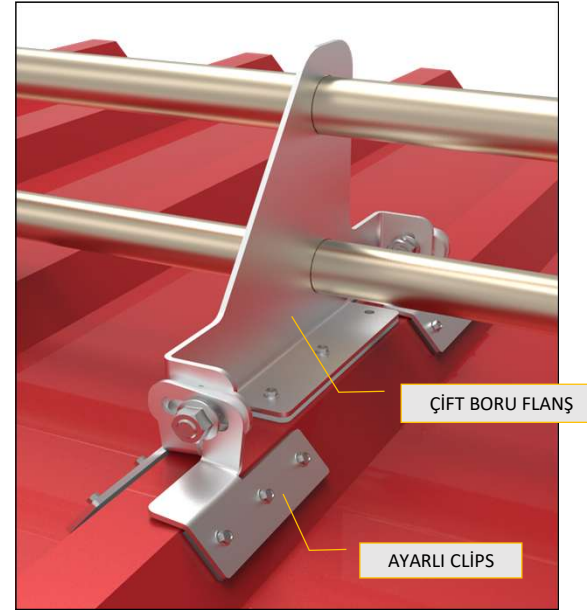

SV.K-T1 - SANDVIÇ ÇATI KAR TUTUCU (ÇİFT BORULU)

Q32 BORU