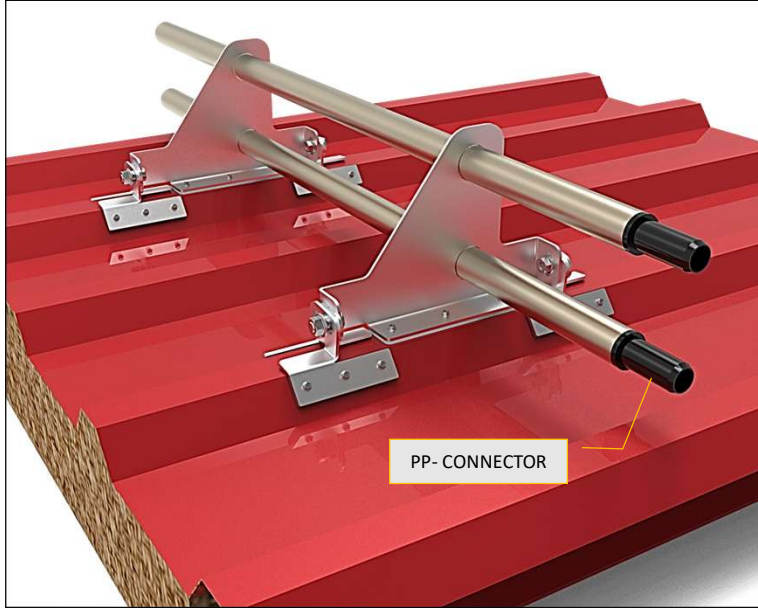

SV.K-T1 - SANDVIÇ ÇATI KAR TUTUCU (ÇİFT BORULU)

Q32 BORU